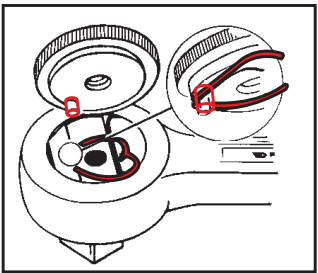

RJS.151

RJS.161

- 1/4'
- 3/8'
- 1/2'

<input checked="" type="checkbox"/>	151 style	161 style
1/4' - 6.35 mm	KIT : R.151-KIT R.151	KIT : R.161-KIT R.161; R.155A; R.157A; R.158A; R.150A
3/8' - 9.52 mm	KIT : J.151A-KIT J.151A	KIT : J.161-KIT J.161; J.153; J.155A, J.157A; J.158A; J.161E
1/2' - 12.7 mm	KIT : S.151-KIT S.151; S.154	KIT : S.161-KIT S.161; S.143A; S.153A; S.155A; S.157A; S.158A

www.facom.com

1/4' 3/8' → TX 20
 1/2' → TX 30

NU-RJS.151-161_1015