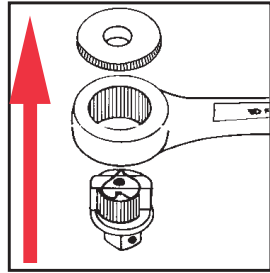

RJS.151

RJS.161

- 1/4'
- 3/8'
- 1/2'

<input checked="" type="checkbox"/>	151 style	161 style
1/4' - 6.35 mm	KIT : R.151-KIT R.151	KIT : R.161-KIT R.161; R.155A; R.157A; R.158A; R.150A
3/8' - 9.52 mm	KIT : J.151A-KIT J.151A	KIT : J.161-KIT J.161; J.153; J.155A, J.157A; J.158A; J.161E
1/2' - 12.7 mm	KIT : S.151-KIT S.151; S.154	KIT : S.161-KIT S.161; S.143A; S.153A; S.155A; S.157A; S.158A

www.facom.com

1/4' 3/8' → TX 20
 1/2' → TX 30

NU-RJS.151-161_1015