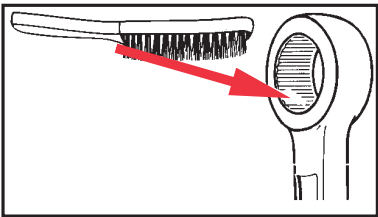

RJS.151

RJS.161

- 1/4'
- 3/8'
- 1/2'

<input checked="" type="checkbox"/>	151 style	161 style
1/4' - 6.35 mm	KIT : R.151-KIT R.151	KIT : R.161-KIT R.161; R.155A; R.157A; R.158A; R.150A
3/8' - 9.52 mm	KIT : J.151A-KIT J.151A	KIT : J.161-KIT J.161; J.153; J.155A, J.157A; J.158A; J.161E
1/2' - 12.7 mm	KIT : S.151-KIT S.151; S.154	KIT : S.161-KIT S.161; S.143A; S.153A; S.155A; S.157A; S.158A

www.facom.com

1/4' 3/8' → TX 20
 1/2' → TX 30

NU-RJS.151-161_1015