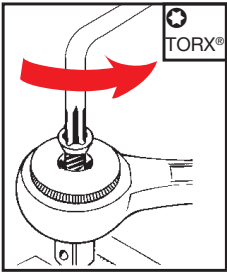

RJS.151

RJS.161

- 1/4'
- 3/8'
- 1/2'

<input checked="" type="checkbox"/>	151 style	161 style
1/4' - 6.35 mm	KIT : R.151-KIT R.151	KIT : R.161-KIT R.161; R.155A; R.157A; R.158A; R.150A
3/8' - 9.52 mm	KIT : J.151A-KIT J.151A	KIT : J.161-KIT J.161; J.153; J.155A, J.157A; J.158A; J.161E
1/2' - 12.7 mm	KIT : S.151-KIT S.151; S.154	KIT : S.161-KIT S.161; S.143A; S.153A; S.155A; S.157A; S.158A

www.facom.com

1/4' 3/8' → TX 20
 1/2' → TX 30

NU-RJS.151-161_1015