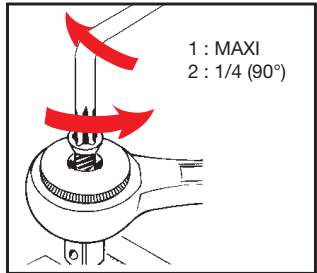

RJS.151

RJS.161

- 1/4'
- 3/8'
- 1/2'

<input checked="" type="checkbox"/>	151 style	161 style
1/4' - 6.35 mm	KIT : R.151-KIT R.151	KIT : R.161-KIT R.161; R.155A; R.157A; R.158A; R.150A
3/8' - 9.52 mm	KIT : J.151A-KIT J.151A	KIT : J.161-KIT J.161; J.153; J.155A, J.157A; J.158A; J.161E
1/2' - 12.7 mm	KIT : S.151-KIT S.151; S.154	KIT : S.161-KIT S.161; S.143A; S.153A; S.155A; S.157A; S.158A

www.facom.com

1/4' 3/8' → TX 20
 1/2' → TX 30

NU-RJS.151-161_1015