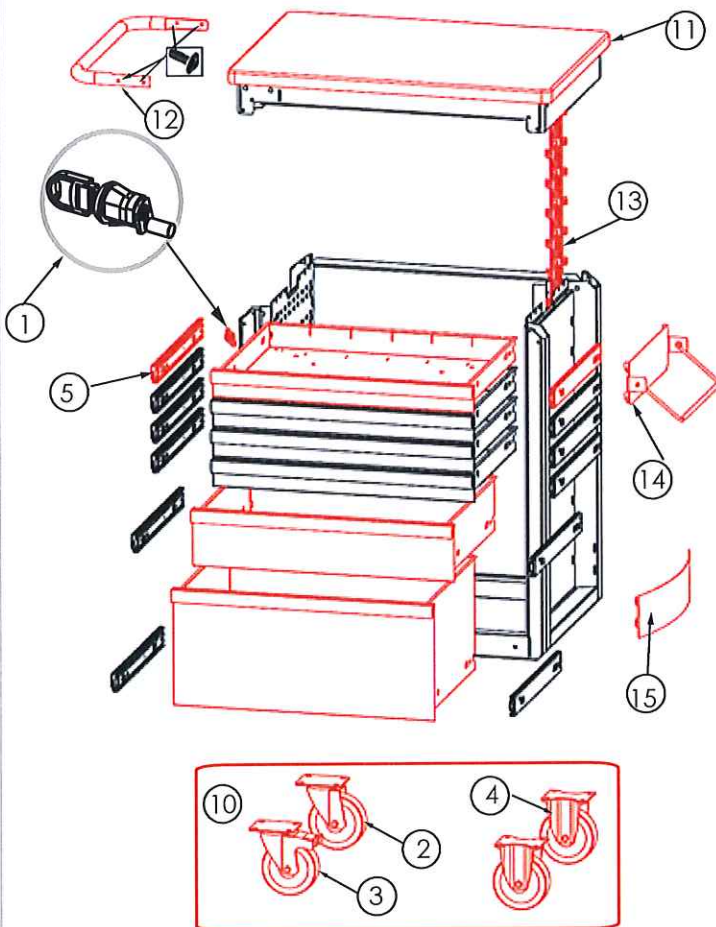

CHRONO.6GM3HD CHRONO.8GM3HD

JET2.15 : Ht = 60mm

JET2.16 : Ht = 130mm

JET.A1GXL

JET.A2GXL

JET.A5-2XL

JET.A5-3GXL

2600.A2