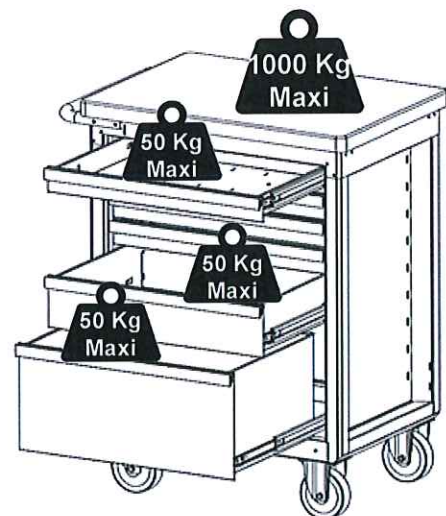

CHRONO.6GM3HD CHRONO.8GM3HD

JET2.15 : Ht = 60mm

JET2.16 : Ht = 130mm

JET.A1GXL

JET.A2GXL

JET.A5-2XL

JET.A5-3GXL

2600.A2