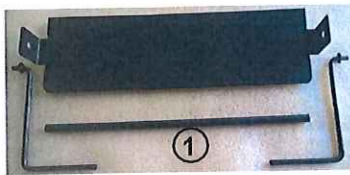

CHRONO.6GM3HD CHRONO.8GM3HD

		CHRONO.6GM3HD	CHRONO.8GM3HD
1	2840.17	1	1
2	JET3-RP125	1	1
3	JET3-RPF125	1	1
4	JET3-RF125	2	2
5	SER.GLSC	6	8
6	CHR6.02	6	8
7	CHR6HD.70N1	4	6
8	CHR6HD.140N1	1	2
9	CHR6HD.280N1	1	0
10	SER.J4R	1	1
11	CHR6HD.01	1	1
12	CHR6HD.03	1	1
13	JET2IV.01	1	1
14	SER.RPN1	1	1
15	SER.SBN1	1	1
16	JET2.15	4	8
17	JET2.16	2	0

CHRONO.6GM3HD CHRONO.8GM3HD

JET2.15 : Ht = 60mm

JET2.16 : Ht = 130mm

JET.A1GXL

JET.A2GXL

JET.A5-2XL

JET.A5-3GXL

2600.A2