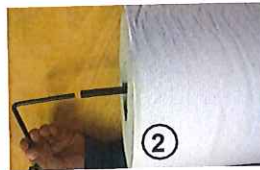

CHRONO.6GM3HD CHRONO.8GM3HD

JET2.15 : Ht = 60mm

JET2.16 : Ht = 130mm

JET.A1GXL

JET.A2GXL

JET.A5-2XL

JET.A5-3GXL

2600.A2