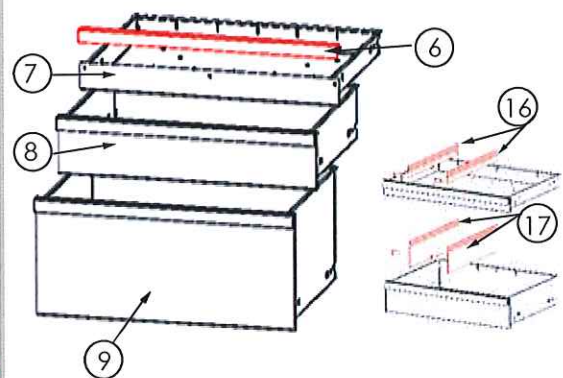

CHRONO.6GM3HD CHRONO.8GM3HD

JET2.15 : Ht = 60mm

JET2.16 : Ht = 130mm

JET.A1GXL

JET.A2GXL

JET.A5-2XL

JET.A5-3GXL

2600.A2