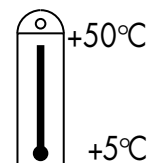

### N.553D

maxi { 12 bars - 20°C  
8 bars - 60°C

1/4" →

1/4" →

1900 NI/mn  
0,5 - 10 bars

→ 25 μ

### N.555D

maxi { 12 bars - 20°C  
8 bars - 60°C

3/8" →

3/8" →

2800 NI/mn  
0,5 - 10 bars

→ 25 μ

### N.558D

maxi { 12 bars - 20°C  
8 bars - 60°C

3/8" →

3/8" →

2100 NI/mn  
0,5 - 10 bars

→ 25 μ