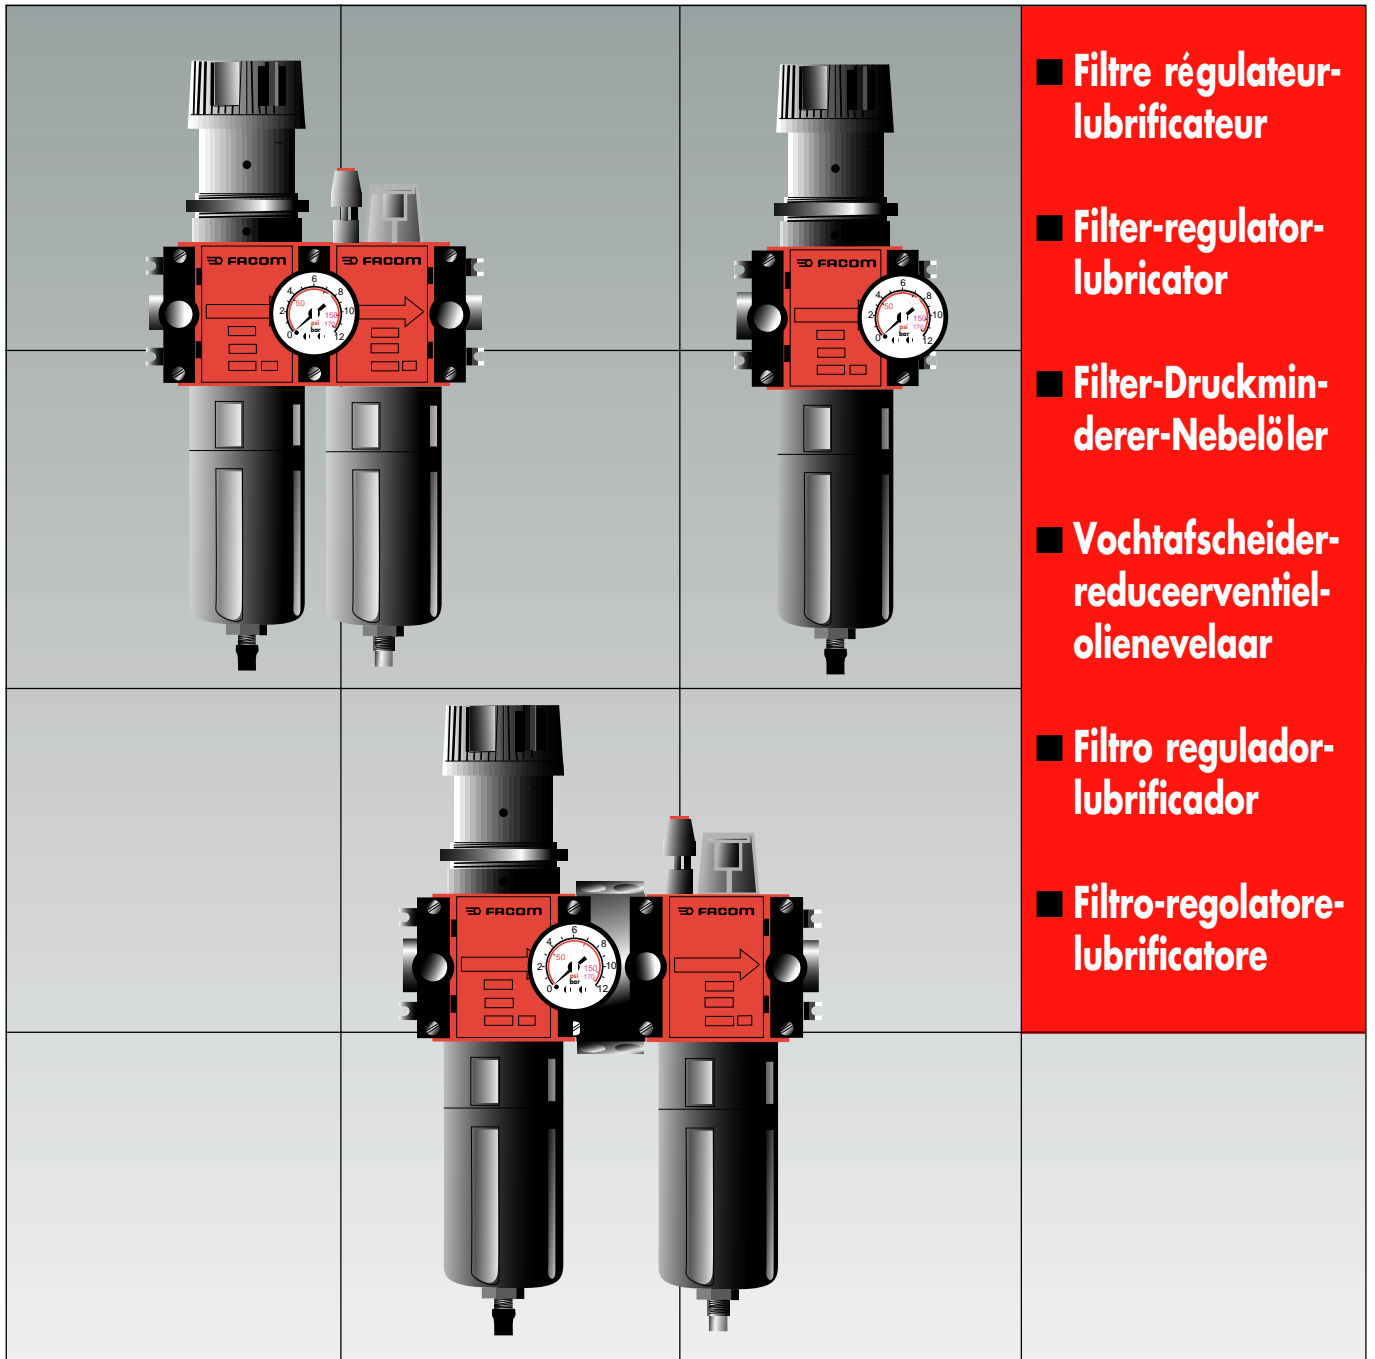

N.553D - N.555D - N.558D N.560D - N.565D

Notice d'instructions
Instruction manual
Bedienungsanleitung
Gebruiksaanwijzing
Manual de instrucciones
Istruzioni d'uso

NU-N.553D-565D/00