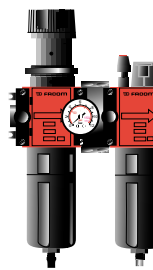

N.560D

maxi { 12 bars - 20°C
8 bars - 60°C

3/8" →

3/8" →

2100 NI/mn
0,5 - 10 bars

→ 25 μ